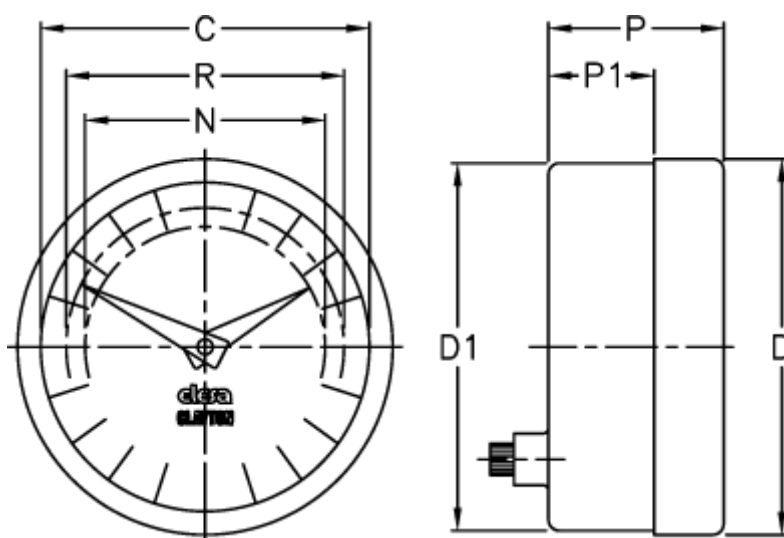

Varenummer: 2307074351
Beskrivelse: E+G Indikator
PA12-0008-D

Mål

C = 60
D = 68.5
d1 = 67.0
N = 44
P = 32
P1 = 25
R = 51